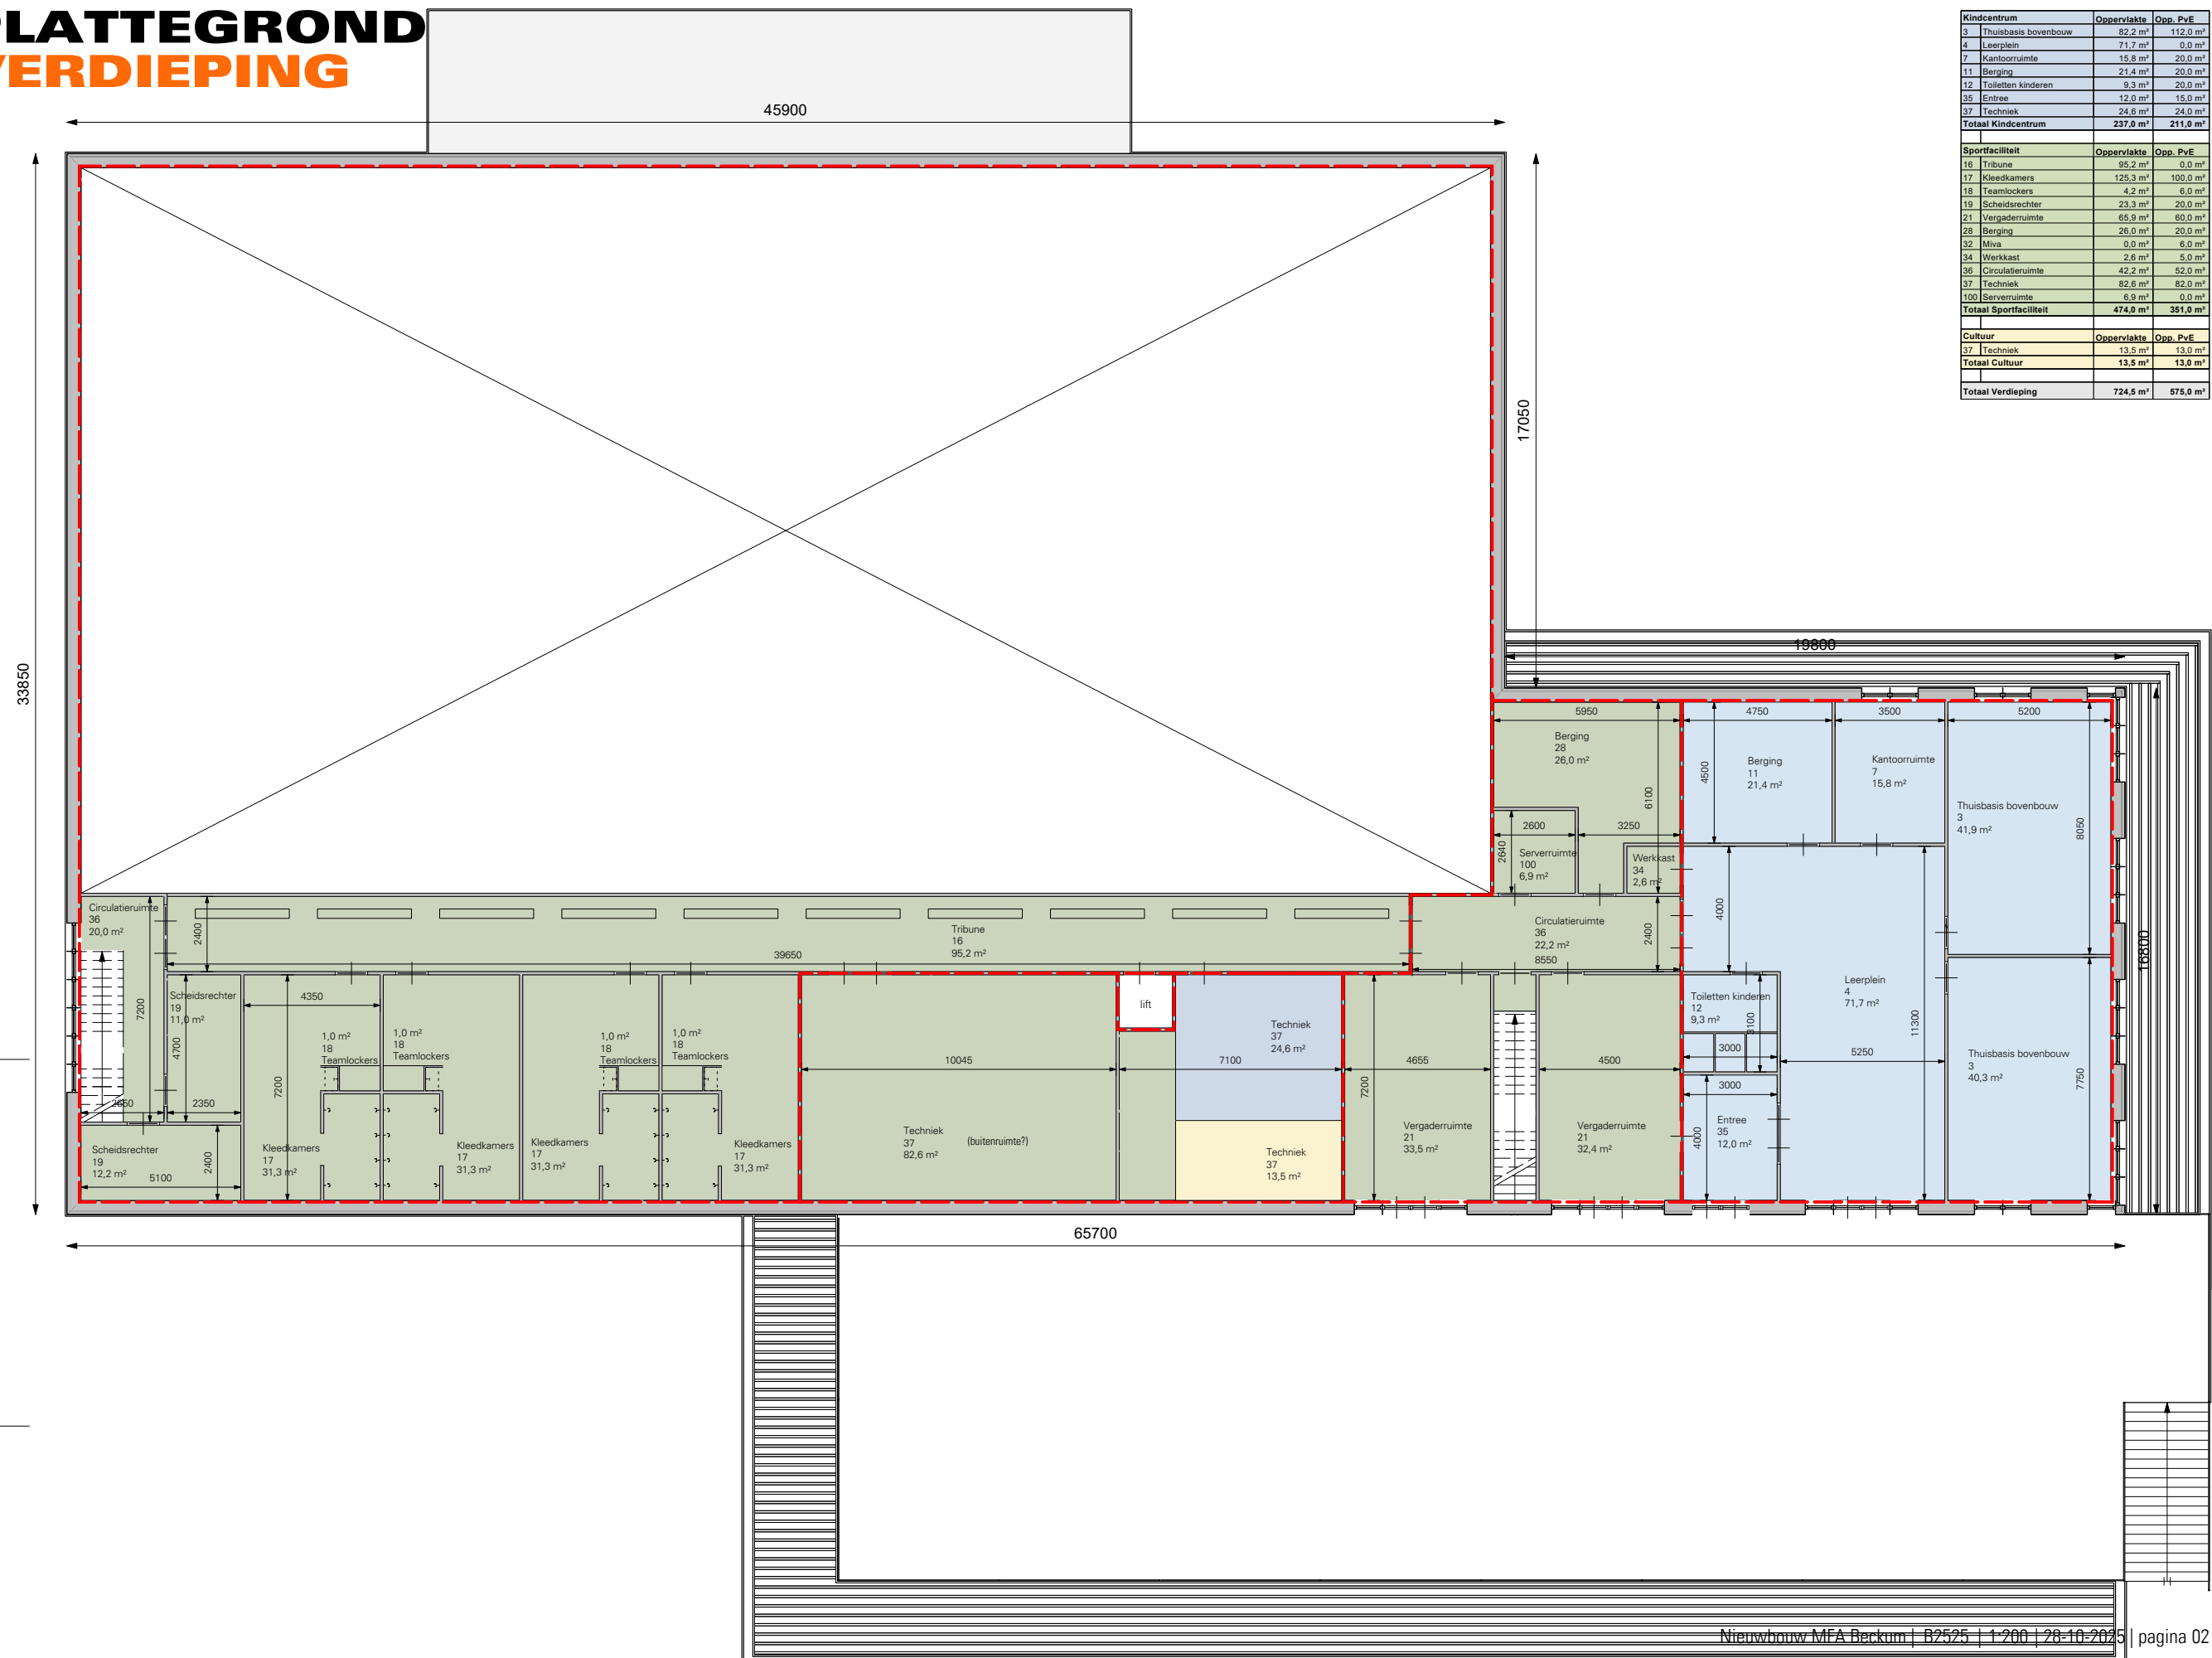

PLATTEGROND VERDIEPING

Kindcentrum	Oppervlakte	Opp. PvE
3 Thuisbasis bovenbouw	82,2 m²	112,0 m²
4 Leerplein	71,7 m²	0,0 m²
7 Kantoorruimte	15,8 m²	20,0 m²
11 Berging	21,4 m²	20,0 m²
12 Toiletten kinderen	9,3 m²	20,0 m²
35 Entree	12,0 m²	15,0 m²
37 Techniek	24,6 m²	24,0 m²
Totaal Kindcentrum	237,0 m²	211,0 m²
Sportfaciliteit	Oppervlakte	Opp. PvE
16 Tribune	95,2 m²	0,0 m²
17 Kleedkamers	125,3 m²	100,0 m²
18 Teamlockers	4,2 m²	6,0 m²
19 Scheidsrechter	23,3 m²	20,0 m²
21 Vergaderruimte	65,9 m²	60,0 m²
28 Berging	26,0 m²	20,0 m²
32 Miva	0,0 m²	6,0 m²
34 Werkkast	2,6 m²	5,0 m²
36 Circulatie ruimte	42,2 m²	52,0 m²
37 Techniek	82,6 m²	82,0 m²
100 Serverruimte	6,9 m²	0,0 m²
Totaal Sportfaciliteit	474,0 m²	351,0 m²
Cultuur	Oppervlakte	Opp. PvE
37 Techniek	13,5 m²	13,0 m²
Totaal Cultuur	13,5 m²	13,0 m²
Totaal Verdieping	724,5 m²	575,0 m²