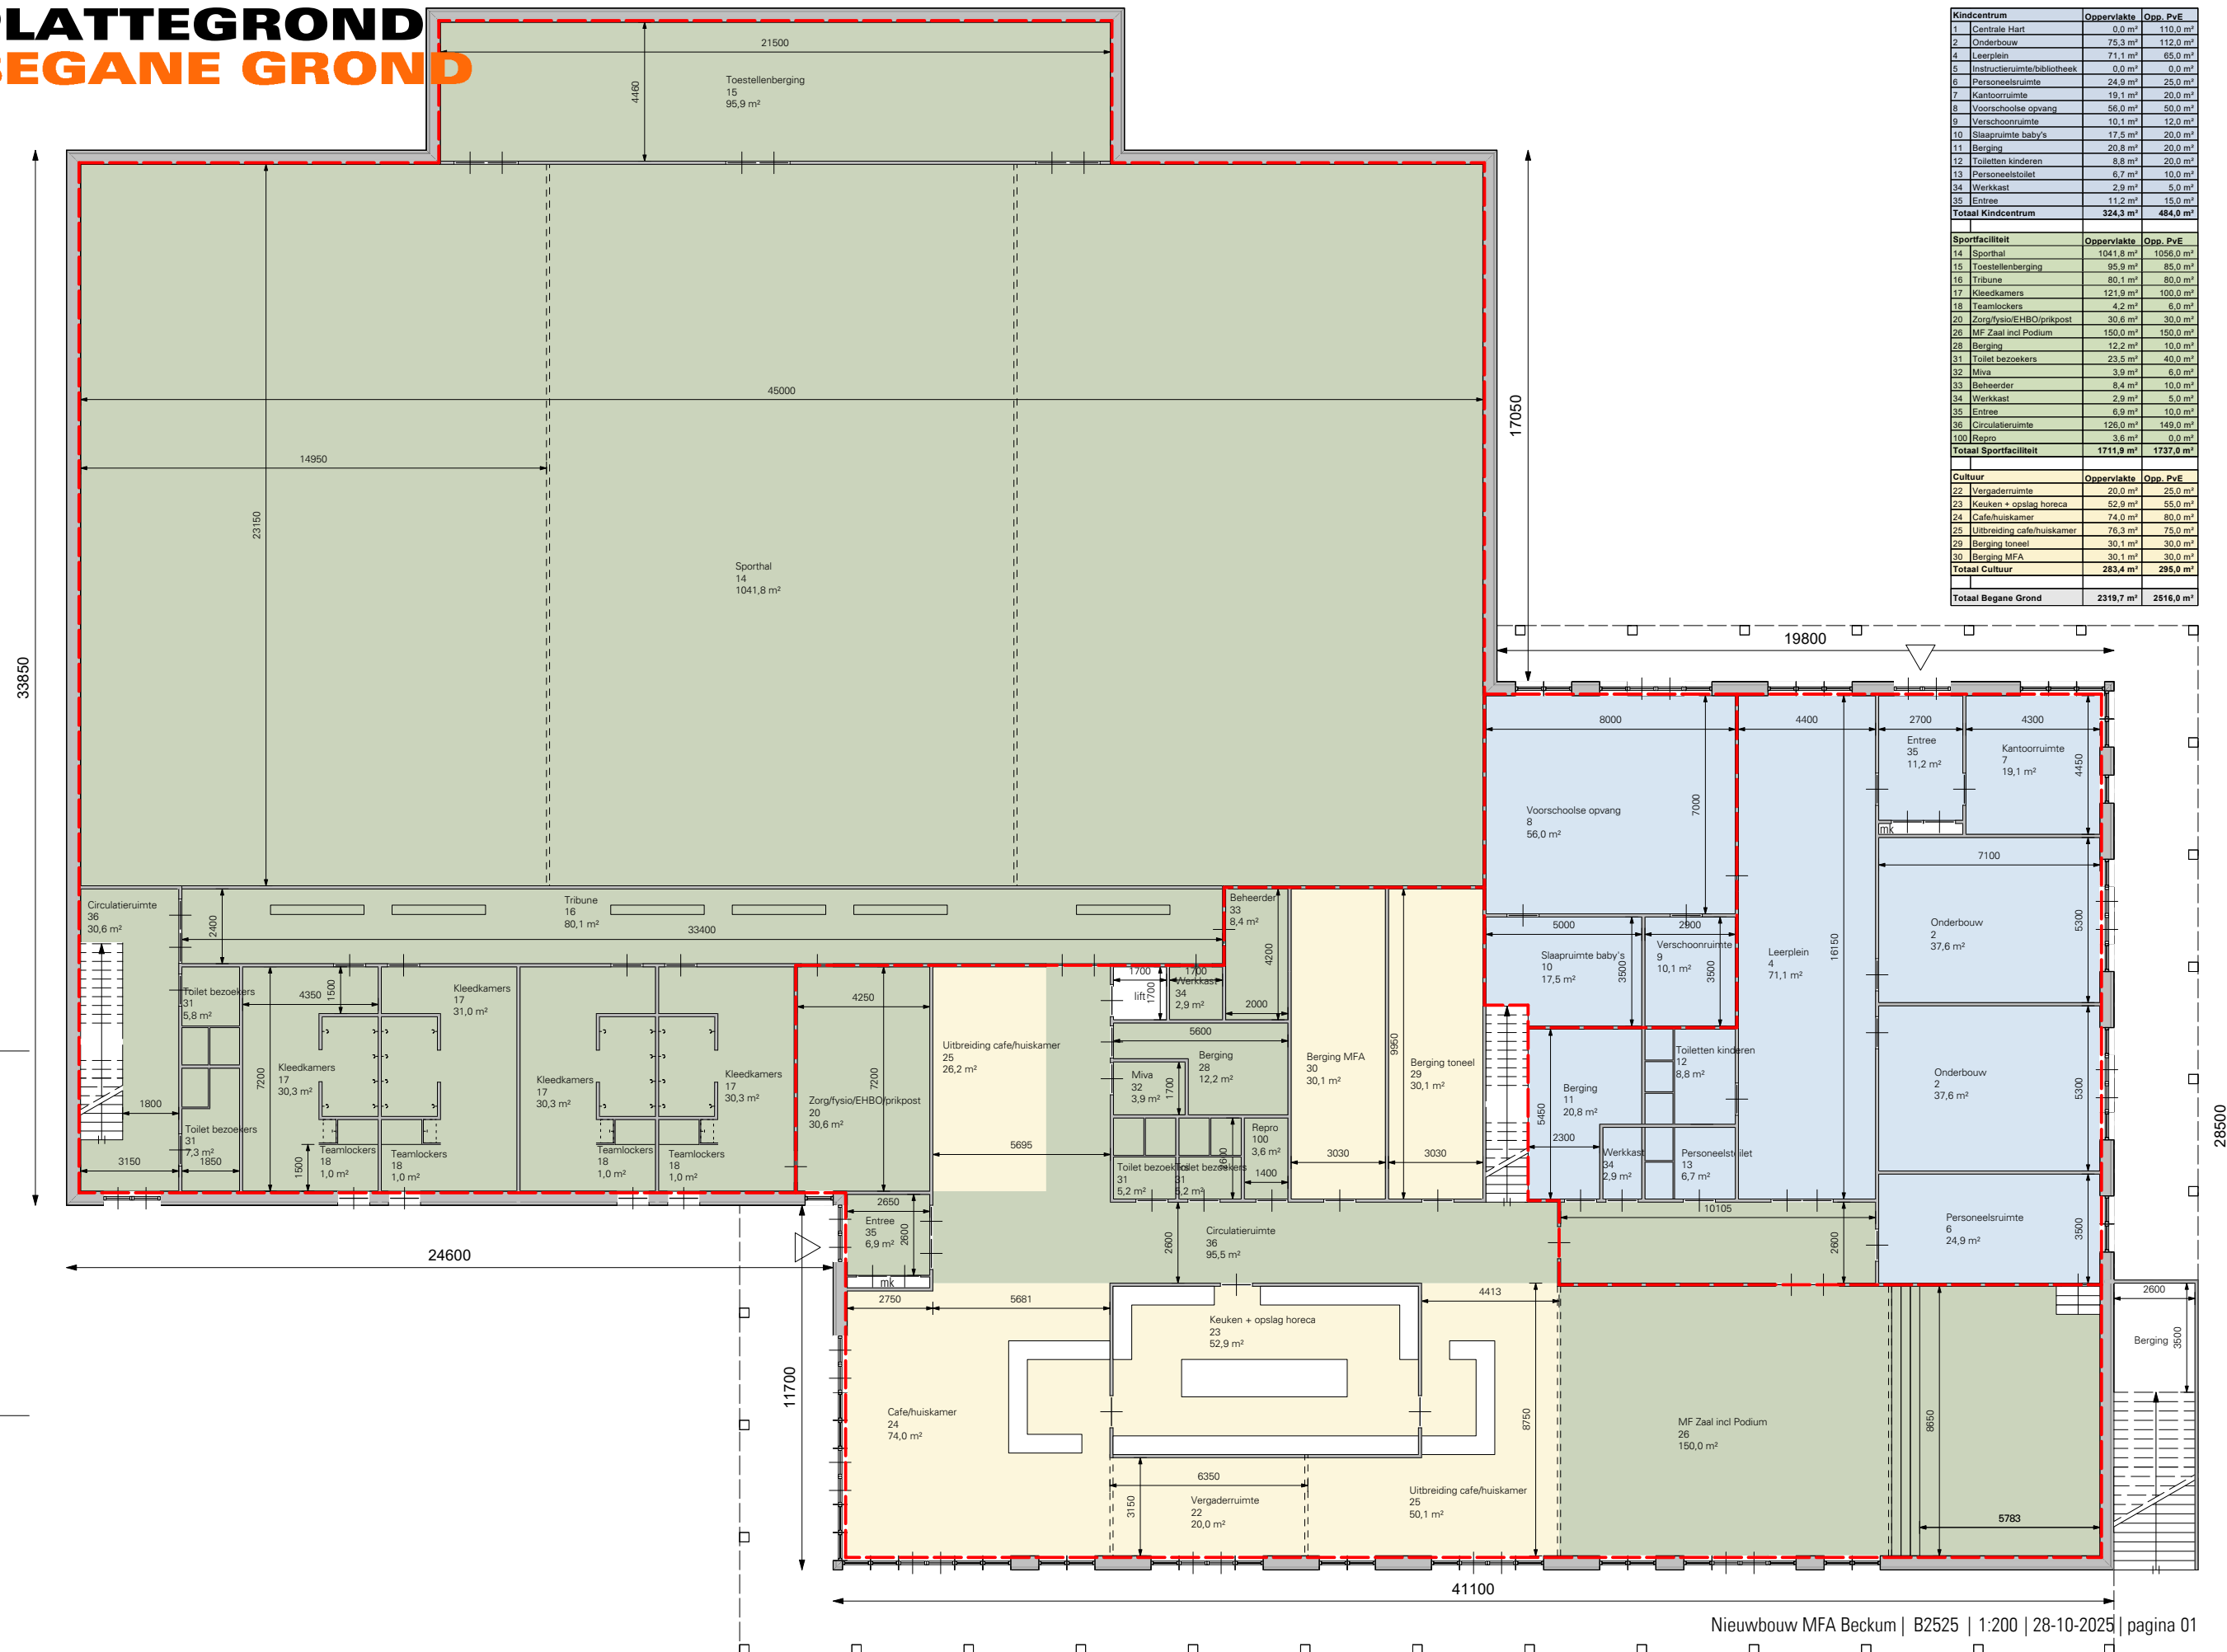

# PLATTEGROND BEGANE GROND

Kindcentrum	Oppervlakte	Opp. P.v.E
1 Centrale Hart	0,0 m²	110,0 m²
2 Onderbouw	75,3 m²	112,0 m²
4 Leerplein	71,1 m²	65,0 m²
5 Instructieruimte/bibliotheek	0,0 m²	0,0 m²
6 Personeelsruimte	24,9 m²	25,0 m²
7 Kantoorruimte	19,1 m²	20,0 m²
8 Voorschoolse opvang	56,0 m²	50,0 m²
9 Verschoonruimte	10,1 m²	12,0 m²
10 Slaapruimte baby's	17,5 m²	20,0 m²
11 Berging	20,8 m²	20,0 m²
12 Toiletten kinderen	8,8 m²	20,0 m²
13 Personeelstoliet	6,7 m²	10,0 m²
34 Werkkast	2,9 m²	5,0 m²
35 Entree	11,2 m²	15,0 m²
<b>Totaal Kindcentrum</b>	<b>324,3 m²</b>	<b>484,0 m²</b>
Sportfaciliteit	Oppervlakte	Opp. P.v.E
14 Sporthal	1041,8 m²	1056,0 m²
15 Toestellenberging	95,9 m²	85,0 m²
16 Tribune	80,1 m²	80,0 m²
17 Kleedkamers	121,9 m²	100,0 m²
18 Teamlockers	4,2 m²	6,0 m²
20 Zorg/fysio/EHBO/prikpost	30,6 m²	30,0 m²
26 MF Zaal incl Podium	150,0 m²	150,0 m²
28 Berging	12,2 m²	10,0 m²
31 Toilet bezoekers	23,5 m²	40,0 m²
32 Miva	3,9 m²	6,0 m²
33 Beheerder	8,4 m²	10,0 m²
34 Werkkast	2,9 m²	5,0 m²
35 Entree	6,9 m²	10,0 m²
36 Circulatie ruimte	126,0 m²	149,0 m²
100 Repro	3,6 m²	0,0 m²
<b>Totaal Sportfaciliteit</b>	<b>1711,9 m²</b>	<b>1737,0 m²</b>
Cultuur	Oppervlakte	Opp. P.v.E
22 Vergaderruimte	20,0 m²	25,0 m²
23 Keuken + opslag horeca	52,9 m²	55,0 m²
24 Cafe/huiskamer	74,0 m²	80,0 m²
25 Uitbreiding cafe/huiskamer	76,3 m²	75,0 m²
29 Berging toneel	30,1 m²	30,0 m²
30 Berging MFA	30,1 m²	30,0 m²
<b>Totaal Cultuur</b>	<b>283,4 m²</b>	<b>295,0 m²</b>
<b>Totaal Begane Grond</b>	<b>2319,7 m²</b>	<b>2516,0 m²</b>